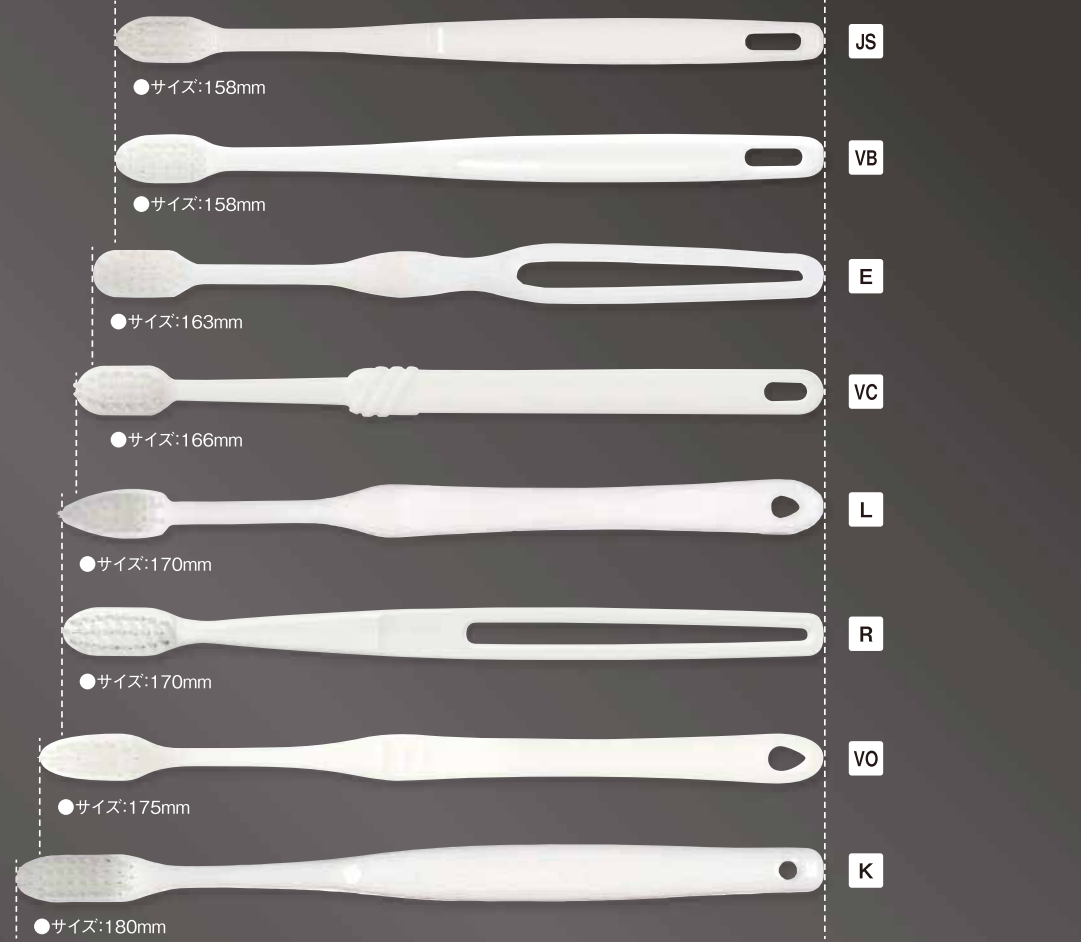

サイズ比較

※透明型ハンドルの原料 (PS) を使った商品は記載している長さより若干長くなります。

サンヨーホワイトの特徴 サンヨーホワイトは、パラベンや安息香酸Na等の保存料や防腐剤は一切使用しておりません。無着色で白色は原料由来の色です。

Soap

10gソープ (V) ※ベトナム産

商品コード 11360-11

●サイズ/本体:28×45×9mm 袋:41×73×10mm 【入数】1,200(600×2)