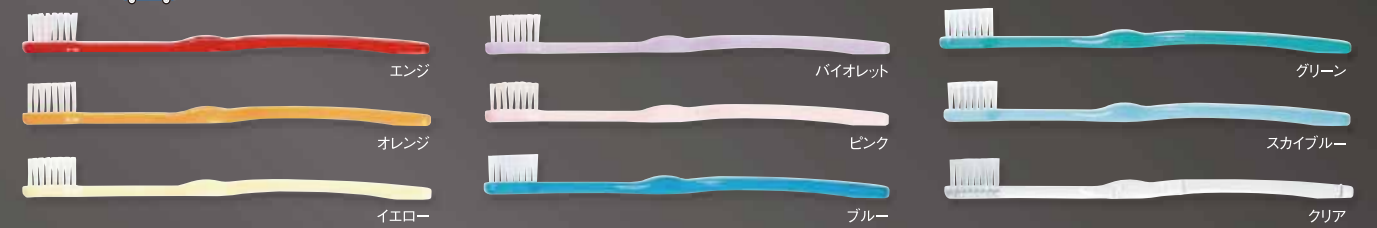

MATTE SERIES

マットシリーズ

あらゆるニーズに応える、多彩な商品ラインナップ

スタイリッシュで高級感のあるマット調のパッケージは、
客室のイメージをくずすことなく馴染んでくれます。

白を基調としたマットシリーズは、6種類からなる
歯ブラシのように用途に応じ選べる多彩な
ラインナップをご用意しております。

ToothBrush

4種で一番大きく、清潔感あふれるカラーリング。
白またはクリアカラー7色からお選びいただけます。

※カラーハンドル

Lシリーズは
先細毛もできます

コンパクトなサイズで豊富なカラー。白と9色のバリエーションがございます。

E E-5M-R3g 白

商品コード **11152**

●サイズ/本体:13×163×16mm 袋:40×203×13mm ●26穴PBT毛
【入数】2,000(250×8)

※カラーハンドル

JS JS-5M 7色アソート

商品コード **11141AS**

使いやすいコンパクトサイズ。7色アソートもございます。

JS JS-5M 白

商品コード **11141**

●サイズ/本体:11×158×16mm 袋:40×203×12mm ●24穴PBT毛 【入数】2,000(250×8)

PP原料の消費を抑えた当社で最軽量のハブラシ。

R R-3M-R3g 白(先細毛)

商品コード **11176**

サイズ比較

※透明型ハンドルの原料 (PS) を使った商品は記載している長さより若干長くなります。

サンヨーホワイトの特徴 サンヨーホワイトは、パラベンや安息香酸Na等の保存料や防腐剤は一切使用しておりません。無着色で白色は原料由来の色です。

Soap

10gソープ (V) ※ベトナム産

商品コード 11360-11

●サイズ/本体:28×45×9mm 袋:41×73×10mm 【入数】1,200(600×2)