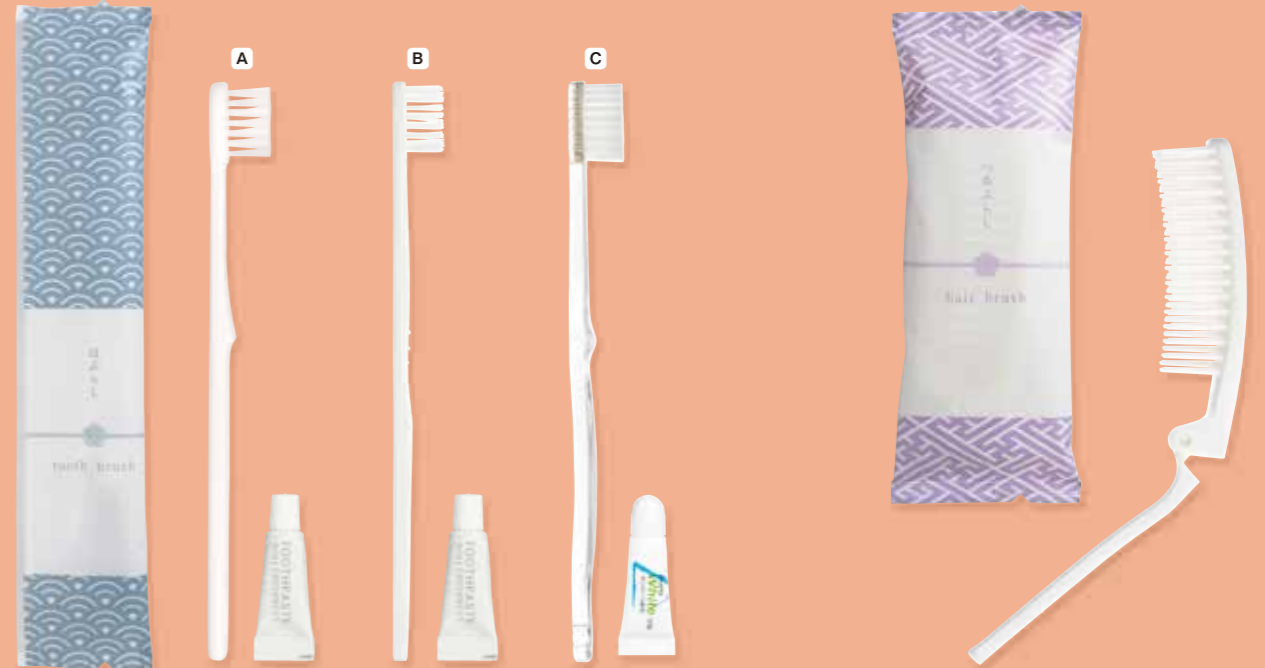

## かさねシリーズ 日本の伝統色・伝統文様

**麻の葉文様**  
あき × はなだ  
萌葱色

正六角形を基本とした幾何学文様。麻の葉に似ていることからその名が付けられた。邪気を祓う力があるとされ、魔除けの文様ともいわれる。

**紗綾形文様**  
き × おた  
藤色

卍を斜めに崩して連続文様にしたもの。一説には、太陽が光を放つ様子を描いたとされ、家の繁栄や長寿などを意味する。

**青海波文様**  
せい × はい  
あき × はなだ  
浅縹

扇状の形を波に見立てて書き表した幾何学模様。大海原の穏やかな波のように、いつまでも穏やかな暮らしが続くようにという願いが込められている。

**矢絣文様**  
や × すり  
あき × はなだ  
鴉色

矢羽根を図案化した文様。射た矢が戻らないことから、結婚の際に矢絣文様の着物を持たせており、縁起柄として親しまれている。

お部屋で過ごす時間の  
楽しみのひとつになるよう、  
柄の意味と色の名前を裏面に  
記載しています。

▲記載イメージ

※海外からのお客様にも楽しんで頂けるよう、英語表記しています。

**A VB-3M-V3g**  
※ベトナム産

商品コード **14201-41**

●サイズ/袋:41×220×12mm  
【入数】1,500(250×6)

**B VO-3M-V3g (先細毛)**  
※ベトナム産

商品コード **14201-42**

●サイズ/袋:41×220×12mm  
【入数】1,500(250×6)