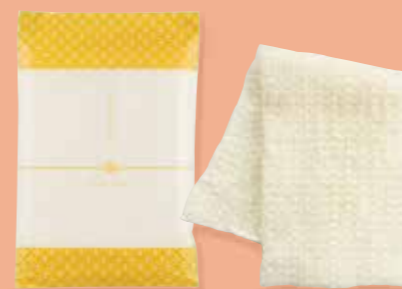

●サイズ/袋:65×115×6mm  
【入数】2,000(500×4)

**シャワーキャップ**

商品コード **14201-04**

●サイズ/袋:65×115×20mm  
【入数】2,000(500×4)

**ヘアゴム M**

商品コード **14201-05**

●サイズ/袋:65×115×5mm  
【入数】2,000(500×4)

**A 貝印 NF-3(3枚刃)**

商品コード **14201-02**

●サイズ/袋:70×160×16mm 【入数】1,200(300×4)

**B シックSS-2 スムーザー付**

商品コード **14201-01**

●サイズ/袋:70×160×16mm 【入数】2,000(500×4)

**ボディタオル**

商品コード **14201-61**

●サイズ/本体:150×800mm 袋:110×165×15mm  
【入数】500(250×2)

**名入れできます**

のし紙をイメージしたデザインの下部にホテル名などを少ロットから印刷できます。(ソフト印刷)

印刷サイズ:35×35mm

印刷色も下記6色より選べます

金 黒 赤  
緑 青 銀