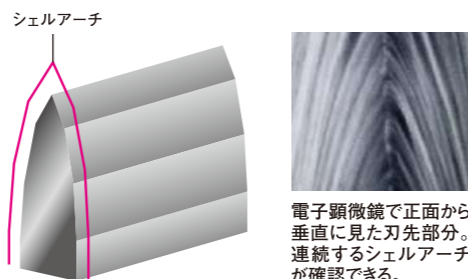

●サイズ/W235×H265mm

独自のコーティング (例:シック スペシャル SS-IIのコーティング)

クロムコーティングが腐食を防ぐ

セラミックコーティングが耐久性を高める

フッ素樹脂コーティングが滑らかな剃り味を実現する。さらに、牛皮で仕上げる独自の3段階研磨が切れ味と耐久性を両立させています。

絶妙の刃先形状 (シエルアーチ)

シエルアーチ

電子顕微鏡で正面から垂直に見た刃先部分。連続するシエルアーチが確認できる。