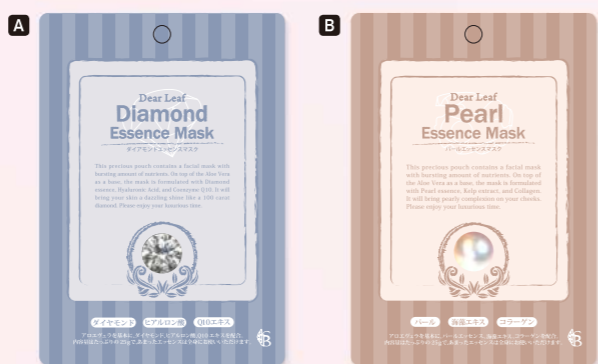

ソーイングセットDX

●サイズ/67×93×8mm【入数】500(100×5)

【セット内容】
糸付き縫い針×6(6色)、ボタン×2
安全ピン×1、まち針×1

ソーイングセット箱入 ツリー

●サイズ/44×65×5mm 箱:60×87×11mm 【入数】500

リラックスアイテム

水性ジェルで
ひんやり爽快

弱酸性だから
お肌に優しい

ハーブの香りで
気持ちリラックス

ハーバルリラックスシート

商品コード 31213

●サイズ/106×155×2mm 【入数】600(50×12)

※裏面に4ヶ国語表記(日本語・英語・中国語・韓国語)

●貼付けイメージ

※首・胸・太もも・足裏にもご使用いただけます。

A Dear Leaf ダイヤモンドエッセンスマスク

●サイズ/袋:115×165mm 【入数】800(100×8) 商品コード 21578-02

B Dear Leaf パールエッセンスマスク

●サイズ/袋:115×165mm 【入数】800(100×8) 商品コード 21578-01

女性に嬉しい成分

3種類配合

天然アロエベラ抽出物含有
アロエには肌の炎症緩和・新陳代謝の活性化・保湿などの働きがあります。シミ・ソバカスの原因となるメラニン色素を排出する役目も果たしてくれます。