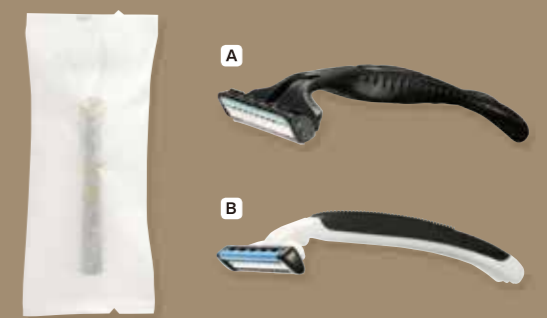

みやび
雅シリーズ

MIYABI SERIES

和紙の素材を用いたパッケージ。
“和”を感じさせる柔らかな風合いとシンプルなデザインが、
旅館や和モダンなホテルはもちろん、
場所を選ばずに客室によく溶け込みます。

掲載の商品は全て「道後御湯様」の名入れをした製品の一例です。実物は無地となります。

雅シリーズはすべて別注商品となります 最小ロット数/2,000以上

A K-2W-S6g クリア **B** K-2W-S6g スモーク
●サイズ/袋:40×220×13mm 【入数】1,000(250×4)
A L-2W-3g 白 **B** L-2W-3g 黒
●サイズ/袋:40×220×12mm 【入数】1,000(250×4)

A エグザクタ3 **B** シック
●サイズ/袋:70×160×25mm 【入数】1,000(250×4)
●サイズ/袋:70×160×14mm 【入数】1,000(250×4)

超伸縮ボディタオル
●サイズ/袋:125×180×20mm 【入数】250

A アーチブラシ 白 **B** アーチブラシ 黒
●サイズ/本体:36×165×28mm 袋:65×220×29mm 【入数】500(125×4)
●サイズ/袋:70×160×18mm 【入数】1,000(250×4)

ヘアバンド 小 シャワーキャップ
●サイズ/袋:65×120×10mm 【入数】2,000(500×4)
●サイズ/袋:65×120×20mm 【入数】2,000(500×4)
※5色アソート

A ヘアネット 黒 **B** ヘアネット 白
●サイズ/袋:65×120×16mm 【入数】1,000(250×4)
コットンFセット
●サイズ/袋:65×120×5mm 【入数】2,000(500×4)

名入れできます
ホテル名などを少ロットから印刷できます。(ソフト印刷)
印刷サイズ:35×35mm
印刷色も下記6色より選べます
金 黒 赤
緑 青 銀