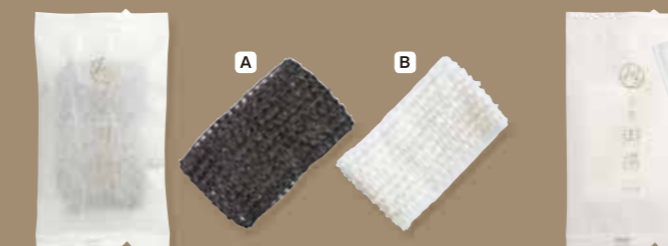

みやび
雅シリーズ

MIYABI SERIES

和紙の素材を用いたパッケージ。
“和”を感じさせる柔らかな風合いとシンプルなデザインが、
旅館や和モダンなホテルはもちろん、
場所を選ばずに客室によく溶け込みます。

掲載の商品は全て「道後御湯様」の名入れをした製品の一例です。実物は無地となります。

雅シリーズはすべて別注商品となります 最小ロット数/2,000以上

A K-2W-S6g クリア **B** K-2W-S6g スモーク
●サイズ/袋:40×220×13mm 【入数】1,000(250×4)
A L-2W-3g 白 **B** L-2W-3g 黒
●サイズ/袋:40×220×12mm 【入数】1,000(250×4)

A エグザクタ3 **B** シック
●サイズ/袋:70×160×25mm 【入数】1,000(250×4)
●サイズ/袋:70×160×14mm 【入数】1,000(250×4)

超伸縮ボディタオル
●サイズ/袋:125×180×20mm 【入数】250

A アーチブラシ 白 **B** アーチブラシ 黒
●サイズ/本体:36×165×28mm 袋:65×220×29mm 【入数】500(125×4)
●サイズ/袋:70×160×18mm 【入数】1,000(250×4)

ヘアバンド 小 シャワーキャップ
●サイズ/袋:65×120×10mm 【入数】2,000(500×4)
●サイズ/袋:65×120×20mm 【入数】2,000(500×4)
※5色アソート

A ヘアネット 黒 **B** ヘアネット 白
●サイズ/袋:65×120×16mm 【入数】1,000(250×4)
コットンFセット
●サイズ/袋:65×120×5mm 【入数】2,000(500×4)

名入れできます
ホテル名などを少ロットから印刷できます。(ソフト印刷)
印刷サイズ:35×35mm
印刷色も下記6色より選べます
金 黒 赤
緑 青 銀